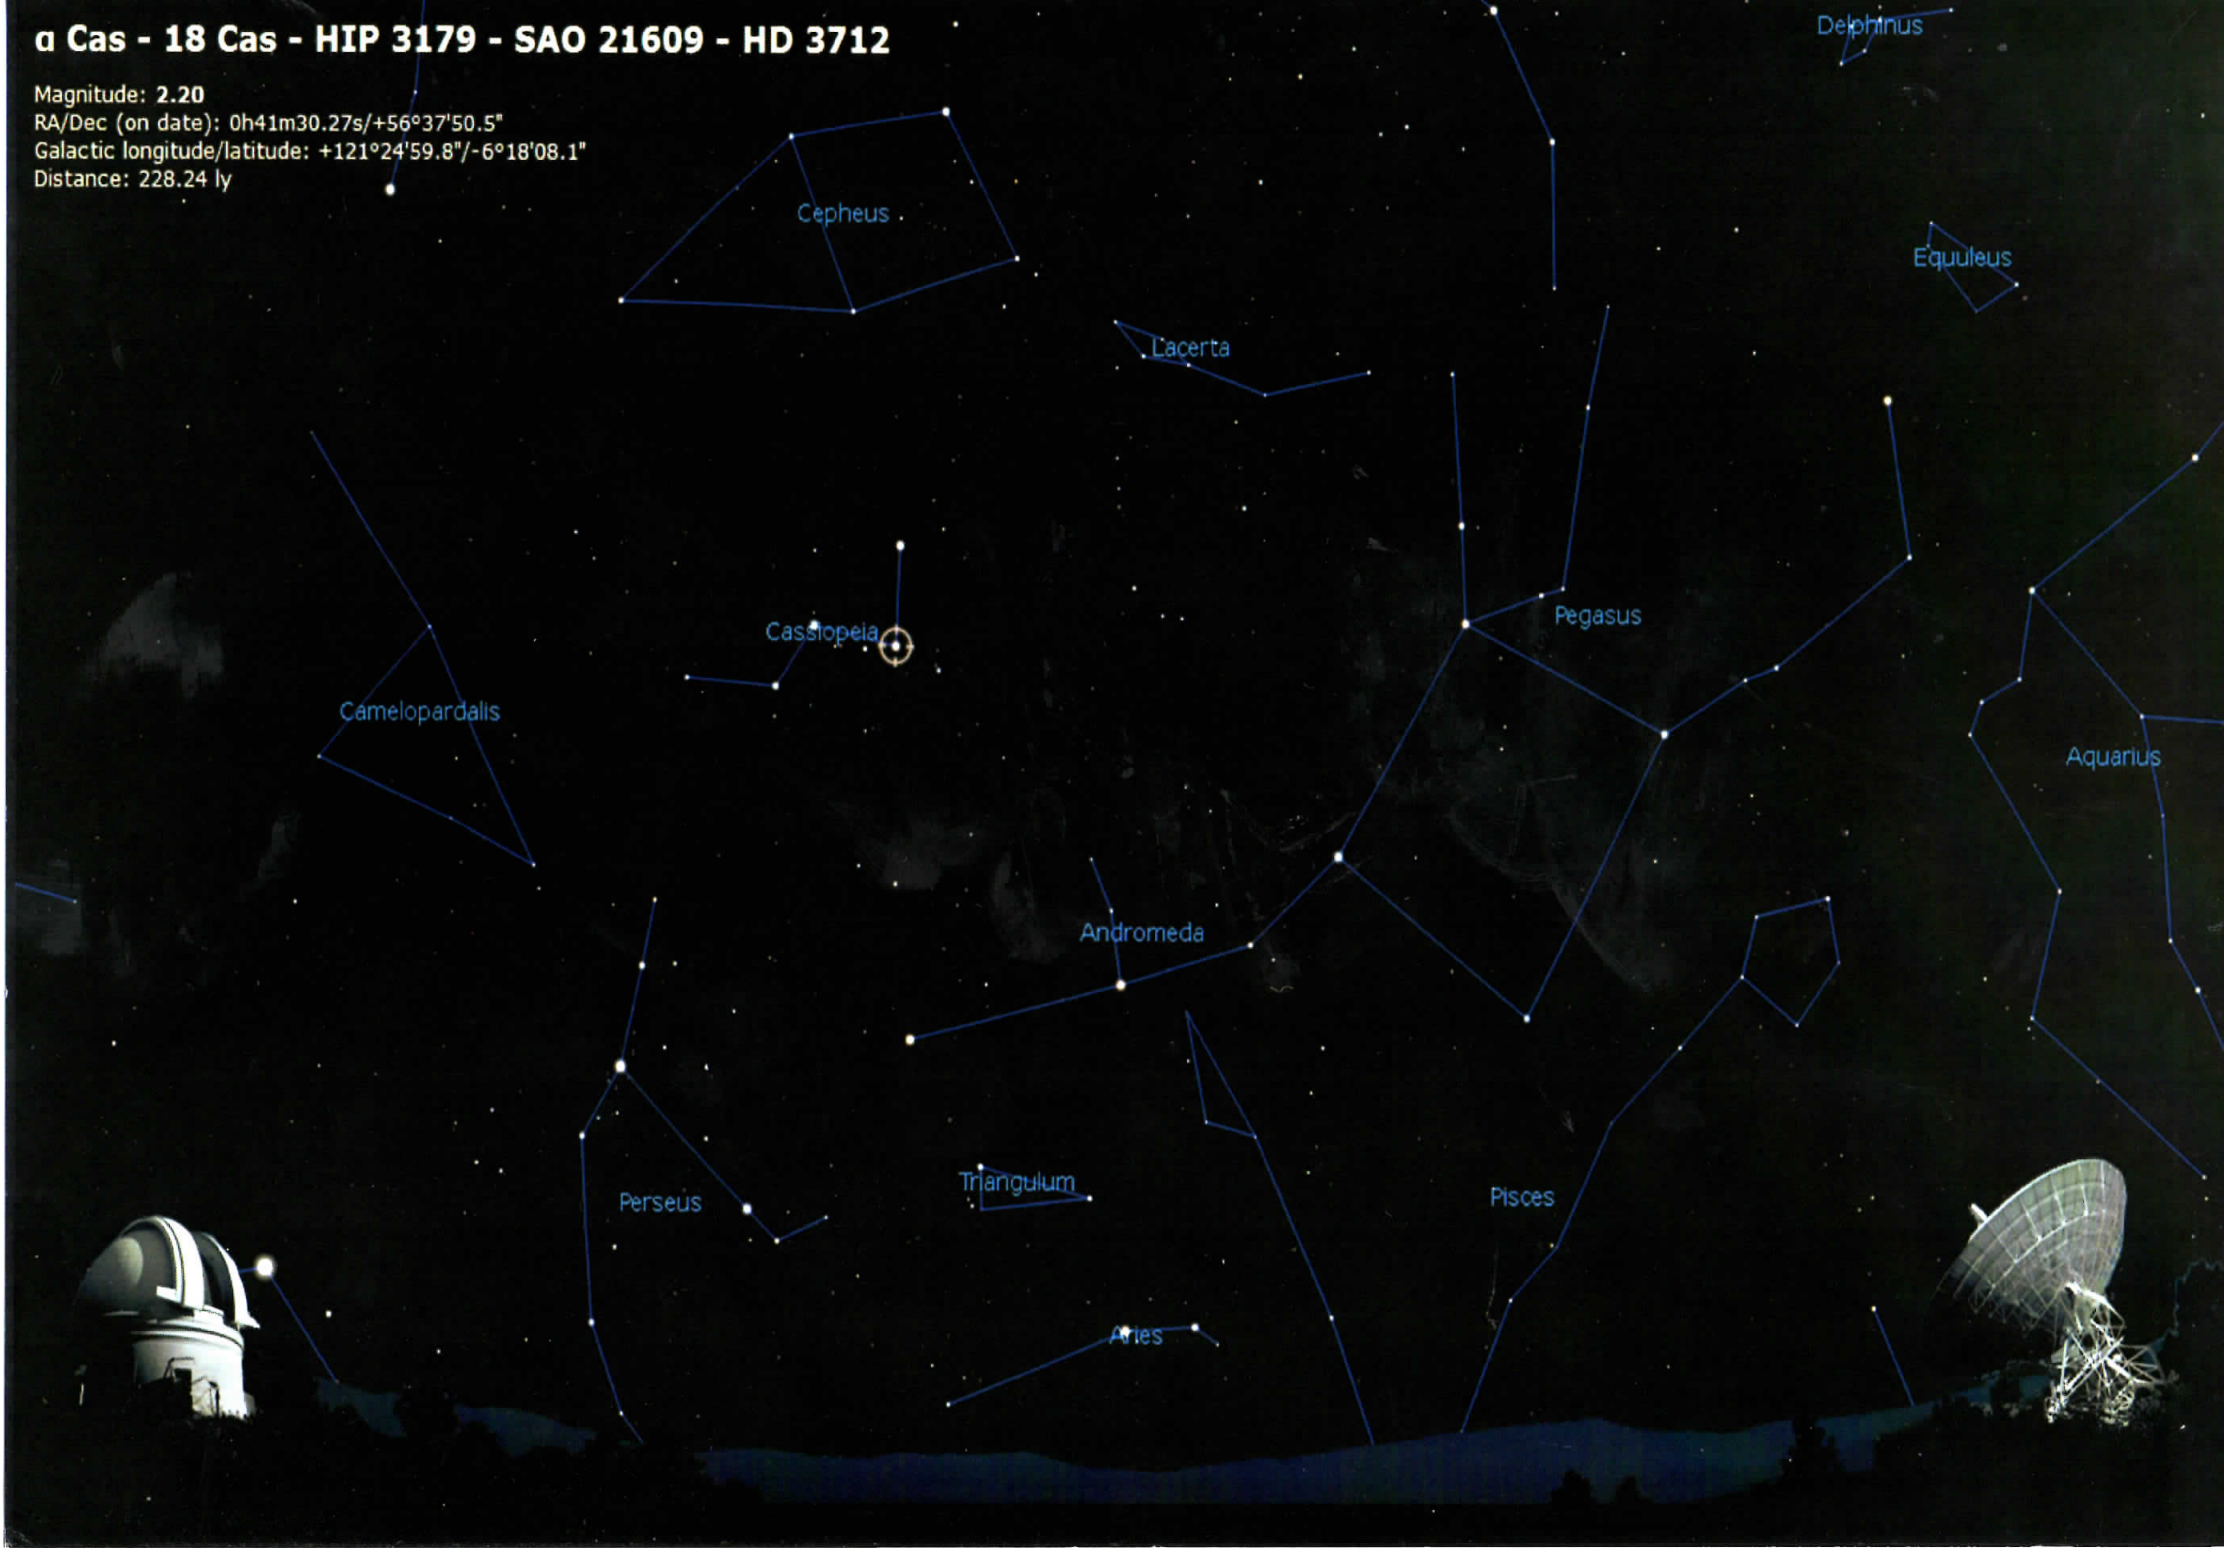

Certificat de l'étoile

L'étoile dont les coordonnées sont
RA: 0h41m30.27s DEC: +56° 37'50.5"

a été enregistrée le 25 déc. 2015 dans le registre des étoiles

L'étoile a été nommée

Anna Scherer

Aurore et Noémie Azara, Elia Juste, Léa Andrieu, Julie Artiaga, Olivia Flor
Clémence Dutfoy, Kyriane Petit, Fabio Huffschmit, Fantine Eydoux,
Siméon Ode, Luan Lajus, Pierre Jeanjean, Yann Vital, Théo Quintin,
Justine Girard, Eva Rosenberg.
Tu es maintenant notre étoile

Votre numéro d'enregistrement est

161557-8879-140110

α Cas - 18 Cas - HIP 3179 - SAO 21609 - HD 3712

Magnitude: 2.20

RA/Dec (on date): 0h41m30.27s/+56°37'50.5"

Galactic longitude/latitude: +121°24'59.8"/-6°18'08.1"

Distance: 228.24 ly

Cepheus

Lacerta

Delphinus

Equuleus

Cassiopeia

Pegasus

Camelopardalis